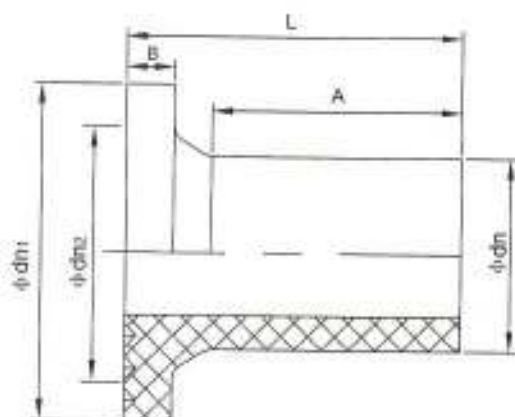

热熔系列 Butt Fusion Fitting Series

1. 热熔系列

2. Butt Fusion Fitting Series

SDR11 系列

规格 (Specifications) ϕd_n	ϕd_{n1}	L	A	B	订货编号 (Item Number)
20	45	84	83	7	XDRD11-20
25	58	84	61	8	XDRD11-25
32	68	84	61	10	XDRD11-32
40	78	79	61	12	XDRD11-40
50	88	84	67	12	XDRD11-50
63	102	85	68	13	XDRD11-63
75	122	94	75	14	XDRD11-75
90	138	98	75	17	XDRD11-90
110	158	103	81	19	XDRD11-110
125	158	127	102	21	XDRD11-125
140	188	127	97	22	XDRD11-140
160	212	135	100	26	XDRD11-160
180	212	135	100	30	XDRD11-180
200	268	155	112	35	XDRD11-200
225	268	145	105	30	XDRD11-225
250	320	160	118	32	XDRD11-250
280	320	150	105	35	XDRD11-280
315	370	175	130	35	XDRD11-315
355	430	170	125	35	XDRD11-355
400	482	175	135	34	XDRD11-400
450/A	585	208	135	43	XDRD11-450A
450/B	546	208	135	43	XDRD11-450B
450/C	530	208	135	43	XDRD11-450C
500	585	210	150	47	XDRD11-500
560/A	685	215	160	45	XDRD11-560A
560/B	630	215	160	45	XDRD11-560B
560/C	630	215	160	60	XDRD11-560C

SDR17 系列

规格 (Specifications) ϕd_n	ϕd_{n1}	L	A	B	订货编号 (Item Number)
63	102	85	68	13	XDRD17-63
75	122	94	75	14	XDRD17-75
90	138	98	75	17	XDRD17-90
110	158	103	79	19	XDRD17-110
125	158	127	102	21	XDRD17-125
140	188	127	97	22	XDRD17-140
160	212	135	100	28	XDRD17-160
180	212	135	100	30	XDRD17-180
200	268	155	112	35	XDRD17-200
225	268	145	105	30	XDRD17-225
250	320	160	118	32	XDRD17-250
280	320	150	105	35	XDRD17-280
315	370	165	130	35	XDRD17-315
355	430	170	125	35	XDRD17-355
400	482	175	135	34	XDRD17-400
450A	530	205	135	43	XDRD17-450A
450B	546	205	135	43	XDRD17-450B
450C	585	205	135	43	XDRD17-450C
500	585	210	150	47	XDRD17-500
560A	630	215	160	45	XDRD17-560A
560B	685	215	160	45	XDRD17-560B
630A	685	210	145	52	XDRD17-630A
630B	710	210	145	60	XDRD17-630B
630C	720	210	145	52	XDRD17-630C
710	800	190	117	57	XDRD17-710
800	905	185	122	54	XDRD17-800
900	1005	190	124	56	XDRD17-900
1000	1110	189	105	58	XDRD17-1000
1200	1330	335	215	70	XDRD17-1200